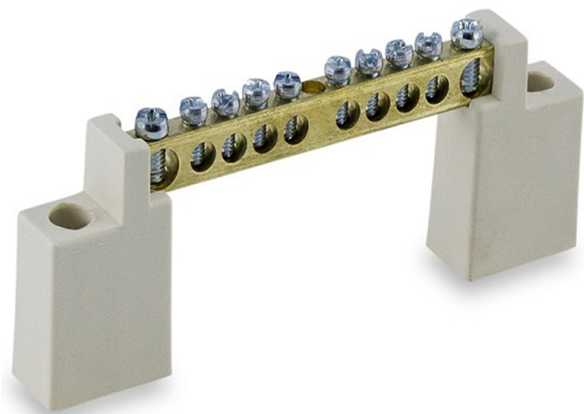

Barramento Neutro / Terra

Código: 0600400012

Características Básicas

- Neuto / Terra
- 8 Ligações
- Material: Latão

Características Técnicas

Formato	Neuto / Terra
Quantidade de Ligações	8 Ligações
Fase	-
Corrente Elétrica	-
Material	Latão
Comprimento	11 cm
Altura	1,4 cm
Largura	4,3 cm
Tipo de Embalagem	Cartela
Peso Produto com a embalagem	0,056 Kg
Caixa Master	20
EAN 13	7899018417633
DUN 14	17899018417630
Classificação Fiscal / NCM	8536.90.90
Garantia	3 Meses